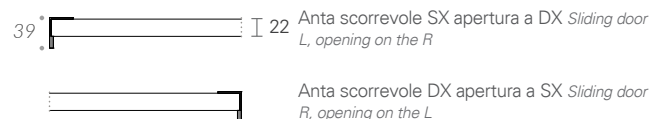

Plain

MODULARITÀ ANTA | DOOR MODULARITY

Larghezza | Width

Altezza | Height

772	1222	2253
922		2413
1022		2573

Profondità Totale | Overall depth

462	anta interna inclusa <i>int. door included</i>	618	anta interna inclusa <i>int. door included</i>
497	anta esterna inclusa <i>ext. door included</i>	653	anta esterna inclusa <i>ext. door included</i>

FINITURE ANTA | DOOR FINISHES

- MFB MELAMINICO BASE | *BASE MELAMINE*
- MP MELAMINICO PLUS | *PLUS MELAMINE*
- LOB LACCATO OPACO BASE | *BASE MATT LACQUERED*
- LO LACCATO OPACO | *MATT LACQUERED*
- LL LACCATO LUCIDO | *GLOSSY LACQUERED*
- EB ESSENZA BASE | *BASIC VENEERED*
- EP ESSENZA PLUS | *PLUS VENEERED*

SPECIFICHE MANIGLIA | HANDLE DATA

Maniglia e contromaniglia verticale a tutta altezza. Finiture metallo: Anodizzato Titanio.

Full-height vertical handle and counter-handle. Metal finishes: Anodized Titanium.

MODULI DISPONIBILI | AVAILABLE MODULES

PROFONDITÀ TOTALE | OVERALL DEPTH