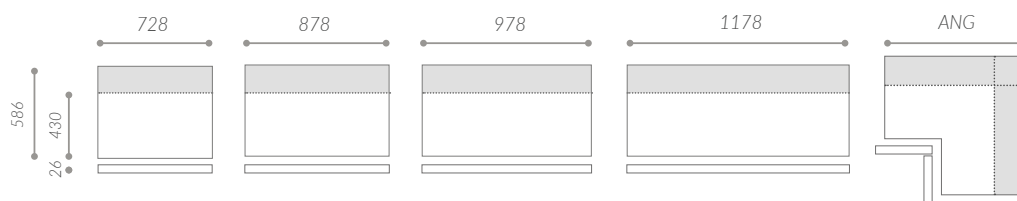

MODULI DISPONIBILI | AVAILABLE MODULES